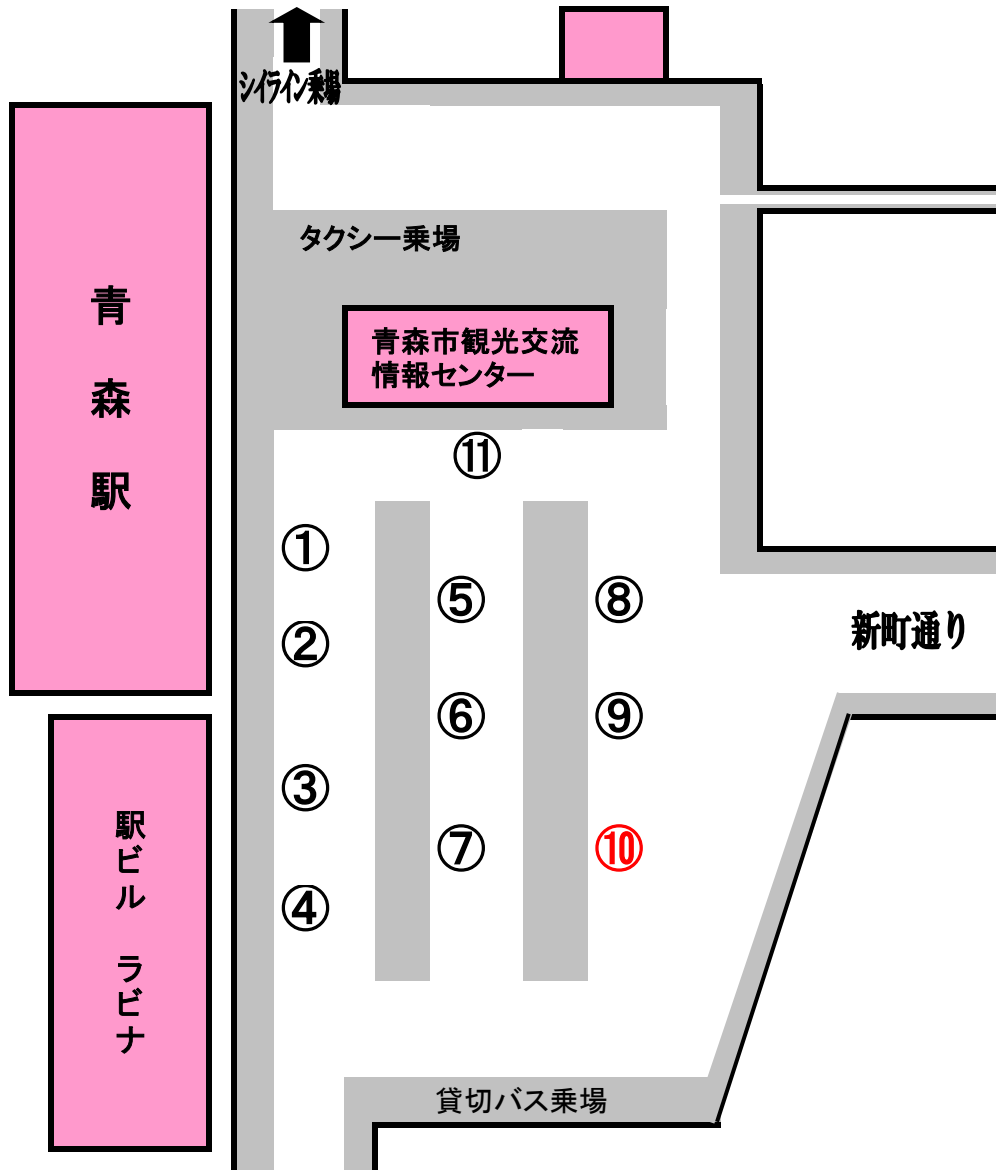

# 青森駅前バスのりば

**⑩番のりば**: 当社青森線バス発着場所  
(注) 十和田観光電鉄(株)様と共用となっています。