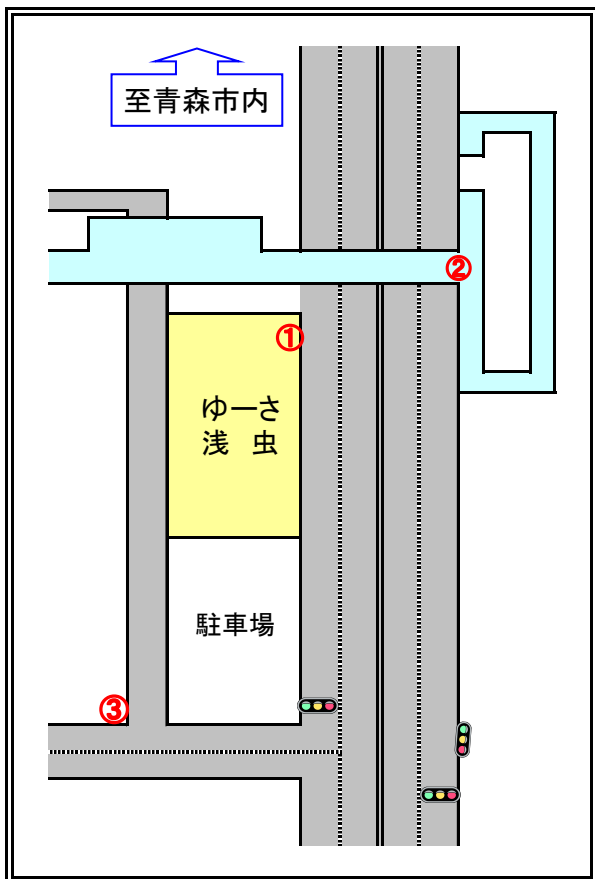

下北交通バスのりば・運行時刻のご案内

平成29年3月4日現在

乗場①【青森線／青森方面行き】

◎ 9時14分	青森駅前行き
10時14分	青森駅前行き

乗場②【青森線／むつ方面行き】

◎ 13時35分	むつBT行き
15時35分	むつBT行き

※ 乗場②には、強風・大雪につきバス停を設置していません。バスをお待ちのお客様は歩道橋の支柱付近でお待ち下さい。

◎印便は元旦は運休します。

▲印便は日曜・祝日は運休です。

乗場③【平内町民バス】

6時10分	狩場沢行き	15時25分	野辺地駅行き
8時30分	よごしやま温泉行き	18時06分	狩場沢行き
12時20分	狩場沢行き	▲ 19時47分	小湊出張所行き

◆ お問い合わせ先 ◆◇◆

むつ営業所：0175-22-3221

小湊出張所：017-755-2893