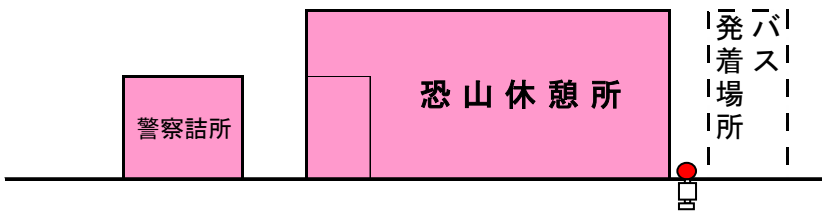

恐山バスのりば

※「下北駅行き」のバスは、休憩所に向かって右横から発車します。
バス停の前(休憩室の前)にはバスは着きません。

佐井バスのりば

大畑駅バスのりば