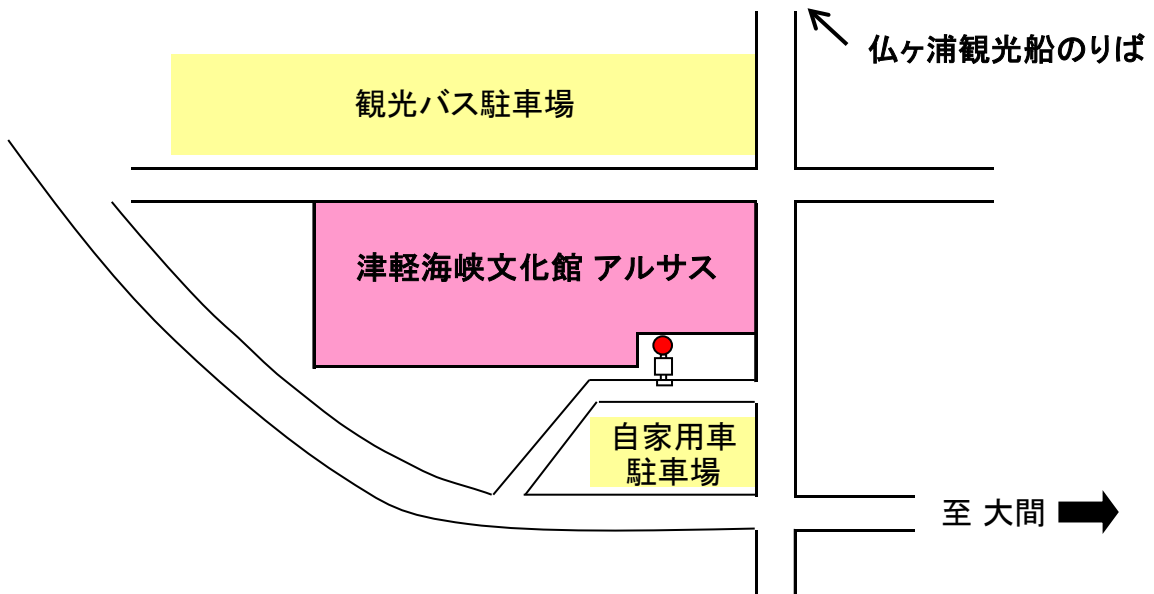

恐山バスのりば

※「下北駅行き」のバスは、休憩所に向かって右横から発車します。
バス停の前(休憩室の前)にはバスは着きません。

佐井バスのりば

大畑駅バスのりば